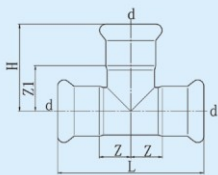

Тройник

Артикул	d	L	H	Z	Z1	Цена с НДС, RUB. за шт.
GDA5181	15	66	39	13	19	582
GDA5182	18	68	40	14	20	690
GDA5183	22	74	44	16	23	823
GDA5184	28	84	52	19	29	1015
GDA5185	35	100	57	27	31	1299
GDA5186	42	114	66	27	36	1648
GDA5187	54	138	77	34	42	2214
GDA5188	76.1	230	111	62	58	6073
GDA5189	88.9	260	128	70	68	8404
GDA5190	108	310	156	75	81	12675