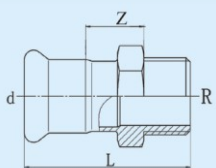

Соединитель с НР

Артикул	d	R	L	Z	Цена с НДС, RUB. за шт.
GDA5361	15	1/2	54	19	537
GDA5362	15	3/4	58	20	711
GDA5363	18	1/2	54	19	538
GDA5364	18	3/4	58	24	731
GDA5365	22	1/2	56	20	620
GDA5366	22	3/4	60	23	796
GDA5367	22	1	63	23	1002
GDA5368	28	3/4	65	25	868
GDA5369	28	1	68	26	1053
GDA5370	28	1 1/4	70	25	1380
GDA5371	35	1	69	24	1234
GDA5372	35	1 1/4	71	24	1382
GDA5373	35	1 1/2	71	24	1685
GDA5374	42	1 1/4	76	28	1520
GDA5375	42	1 1/2	76	28	1770
GDA5376	54	1 1/2	84	29	2040
GDA5377	54	2	90	28	2940
GDA5378	76.1	2 1/2	120	35	5114
GDA5379	88.9	3	132	37	6499
GDA5380	108	4	157	42	11139