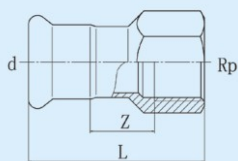

Соединитель с ВР

Артикул	d	Rp	L	Z	Цена с НДС, RUB. за шт.
GDA5381	15	1/2	55	20	546
GDA5382	15	3/4	59	21	704
GDA5383	18	1/2	57	24	589
GDA5384	18	3/4	59	26	710
GDA5385	22	1/2	58	24	684
GDA5386	22	3/4	61	25	768
GDA5387	22	1	66	26	967
GDA5388	28	3/4	65	26	914
GDA5389	28	1	70	28	1037
GDA5390	28	1 1/4	71	26	1295
GDA5391	35	1	66	20	1305
GDA5392	35	1 1/4	72	25	1436
GDA5393	35	1 1/2	72	25	1611
GDA5394	42	1 1/4	71	20	1376
GDA5395	42	1 1/2	77	26	1452
GDA5396	54	1 1/2	76	21	2182
GDA5397	54	2	94	34	2777
GDA5398	76.1	2 1/2	117	38	5957
GDA5399	88.9	3	130	36	9427
GDA5400	108	4	156	41	15184