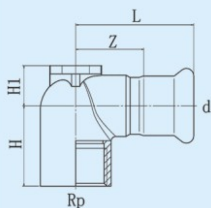

Нержавеющая сталь 316 L

90° Водорозетка

Артикул	d	Rp	L	H	H1	Z	Цена с НДС, RUB. за шт.
GDA5321	15	1/2	50	30	13	30	722
GDA5322	18	1/2	50	30	13	30	756
GDA5325	22	1/2	50	30	17	34	1050
GDA5323	22	3/4	55	34	17	34	1050