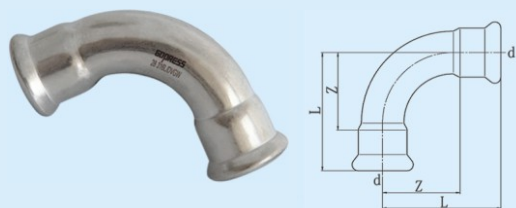

90° Отвод

Артикул	d	L	Z	Цена с НДС, RUB. за шт.
GDA6051	15	43	23	392
GDA6052	18	46	26	462
GDA6053	22	53	32	586
GDA6054	28	64	41	757
GDA6055	35	78	52	1077
GDA6056	42	90	60	1552
GDA6057	54	110	75	2198
GDA6058	76.1	157	104	6766
GDA6059	88.9	178	118	8899
GDA6060	108	215	140	12534