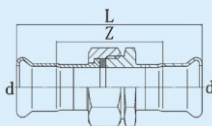

Соединитель разъемный

Артикул	d	L	Z	Цена с НДС, RUB. за шт.
GDA5471	15	89	49	1394
GDA5472	18	92	52	1444
GDA5473	22	99	57	1941
GDA5474	28	112	66	2678
GDA5475	35	119	67	3326
GDA5476	42	128	68	3925
GDA5477	54	141	71	5927