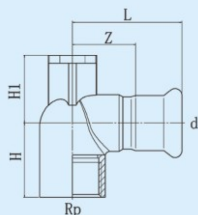

90° Водорозетка удлиненная

Артикул	d	Rp	L	H	H1	Z	Цена с НДС, RUB. за шт.
GDA5326	15	1/2	50	30	35	30	970
GDA5327	18	1/2	50	30	35	30	1021
GDA5328	22	3/4	55	34	31	34	1275