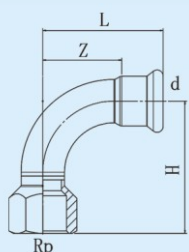

90° Отвод удлиненный с ВР

Артикул	d	Rp	L	H	Z	Цена с НДС, RUB. за шт.
GDA6291	15	1/2	43	47	23	794
GDA6292	18	1/2	46	52	26	884
GDA6298	22	1/2	53	52	32	1063
GDA6293	22	3/4	53	55	32	1147
GDA6294	28	1	64	67	41	1549
GDA6295	35	1 1/4	78	78	52	2210