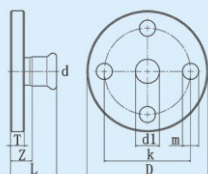

Нержавеющая сталь 316 L

Фланцы

Артикул	d	D	k	L	T	m	d1	Z	Цена с НДС, RUB. за шт.
GDA5301	15	95	65	43	11	14	12	23	2508
GDA5302	18	95	65	43	11	14	15	23	2663
GDA5303	22	105	75	47	12	14	20	26	3458
GDA5304	28	115	85	54	14	14	25	31	4776
GDA5305	35	140	100	62	15	18	32	36	7313
GDA5306	42	150	110	70	16	18	40	40	8907
GDA5307	54	165	125	84	18	18	50	49	11921
GDA5308	76.1	185	145	129	18	18	65	76	15441
GDA5309	88.9	200	160	148	20	18	80	88	18869
GDA5310	108	220	180	173	20	18	100	98	22381