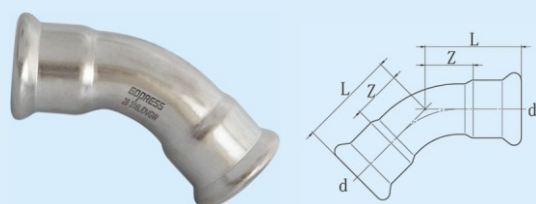

45° Отвод

Артикул	d	L	Z	Цена с НДС, RUB. за шт.
GDA6101	15	32	12	431
GDA6102	18	34	14	545
GDA6103	22	38	18	663
GDA6104	28	42	22	807
GDA6105	35	52	28	1081
GDA6106	42	60	30	1381
GDA6107	54	72	37	1900
GDA5108	76.1	102	49	5374
GDA5109	88.9	115	55	7006
GDA5110	108	142	67	9876