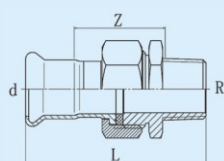

Соединитель разъемный НР

Артикул	d	R	L	Z	Цена с НДС, RUB. за шт.
GDA5431	15	1/2	73	33	1157
GDA5432	15	3/4	76	37	1255
GDA5433	18	1/2	76	37	1187
GDA5434	18	3/4	76	37	1284
GDA5435	22	1/2	78	38	1413
GDA5436	22	3/4	82	43	1620
GDA5437	22	1	86	43	1812
GDA5438	28	1	93	49	2501
GDA5439	35	1 1/4	102	52	3311
GDA5440	42	1 1/2	107	53	3984
GDA5441	54	2	118	55	6198