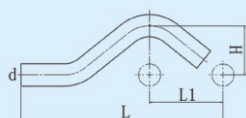

Отступ

Артикул	d	L	L1	H	Цена с НДС, RUB. за шт.
GDA5171	15	158	57	37	463
GDA5172	18	165	60	40	543
GDA5173	22	178	65	44	711
GDA5174	28	210	74	50	956