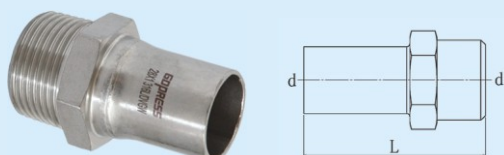

Соединитель ниппельный с НР

Артикул	d	R	L	Цена с НДС, RUB. за шт.
GDA6361	15	1/2	52	470
GDA6362	18	1/2	57	465
GDA6363	18	3/4	61	658
GDA6364	22	1/2	55	525
GDA6365	22	3/4	59	701
GDA6366	22	1	62	906
GDA6367	28	3/4	63	665
GDA6368	28	1	66	850
GDA6369	28	1 1/4	68	1177
GDA6370	35	1 1/4	80	1146
GDA6371	42	1 1/2	91	1447
GDA6372	54	2	102	2508