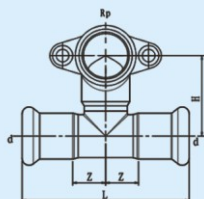

Водорозетка тройник

Артикул	d	L	H	Z	Rp	Цена с НДС, RUB. за шт.
GDA7051	15	66	39	13	1/2	916