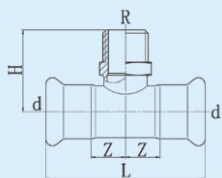

Тройник с НР

Артикул	d	R	L	H	Z	Цена с НДС, RUB. за шт.
GDA5231	15	1/2	66	36	13	827
GDA5232	18	1/2	68	38	14	867
GDA5239	22	1/2	74	41	16	967
GDA5233	22	3/4	74	44	16	1183
GDA5234	22	1	74	47	16	1389
GDA5240	28	1/2	84	44	19	1109
GDA5235	28	1	84	50	19	1522
GDA5531	35	3/4	100	51	24	1542
GDA5236	35	1 1/4	100	56	24	2003
GDA5237	42	1 1/2	114	60	27	2502
GDA5238	54	2	138	75	34	3944