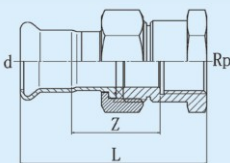

Соединитель разъемный ВР

Артикул	d	Rp	L	Z	Цена с НДС, RUB. за шт.
GDA5451	15	1/2	70	34	1164
GDA5452	15	3/4	72	38	1435
GDA5453	18	1/2	72	36	1238
GDA5454	18	3/4	76	38	1464
GDA5455	22	3/4	81	42	1779
GDA5456	22	1	83	42	2086
GDA5457	28	1	88	45	2529
GDA5458	35	1 1/4	95	46	3380
GDA5459	42	1 1/2	101	47	4129
GDA5460	54	2	109	50	6247