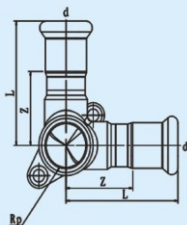

Водорозетка тройник

Артикул	d	L	Z	Rp	Цена с НДС, RUB. за шт.
GDA7061	15	50	30	1/2	1098