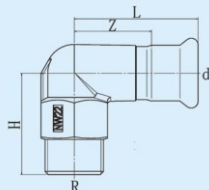

90° Отвод с НР

Артикул	d	R	L	H	Z	Цена с НДС, RUB. за шт.
GDA5271	15	1/2	55	37	35	750
GDA5272	18	1/2	57	39	37	795
GDA5273	22	3/4	61	46	39	1140
GDA5274	28	1	68	54	45	1573
GDA5275	35	1 1/4	76	63	50	2503
GDA5276	42	1 1/2	84	67	54	3497
GDA5277	54	2	94	77	59	4791