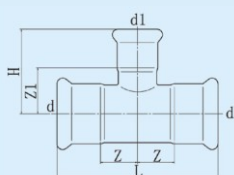

Тройник редукционный

Артикул	d	d1	L	Z	H	Z1	Цена с НДС, RUB. за шт.
GDA5191	18	15	68	14	40	20	678
GDA5192	22	15	74	16	42	22	778
GDA5193	22	18	74	16	42	22	806
GDA5194	28	15	84	19	45	25	920
GDA5195	28	18	84	19	45	25	948
GDA5196	28	22	84	19	47	26	982
GDA5197	35	15	100	24	49	29	1137
GDA5198	35	18	100	24	49	29	1164
GDA5199	35	22	100	24	51	30	1199
GDA5200	35	28	100	24	56	33	1250
GDA5201	42	15	114	27	53	33	1376
GDA5202	42	18	114	27	53	33	1404
GDA5203	42	22	114	27	55	34	1439
GDA5204	42	28	114	27	60	37	1489
GDA5205	42	35	114	27	61	34	1539
GDA5206	54	15	138	34	59	39	1813
GDA5207	54	18	138	34	59	39	1840
GDA5208	54	22	138	34	61	40	1875
GDA5209	54	28	138	34	66	43	1926
GDA5210	54	35	138	34	67	40	1975
GDA5211	54	42	138	34	72	38	2084
GDA5230	76.1	18	230	62	70	50	4767
GDA5212	76.1	22	230	62	71	50	4801
GDA5213	76.1	28	230	62	76	53	4852
GDA5214	76.1	35	230	62	77	50	4902
GDA5215	76.1	42	230	62	82	48	5011
GDA5216	76.1	54	230	62	87	53	5140
GDA5217	88.9	22	260	70	78	58	6265
GDA5218	88.9	28	260	70	83	61	6316
GDA5219	88.9	35	260	70	84	58	6366
GDA5220	88.9	42	260	70	89	58	6475
GDA5221	88.9	54	260	70	94	63	6605
GDA5222	88.9	76.1	260	70	118	69	7538
GDA5223	108	22	310	80	90	73	8813
GDA5224	108	28	310	80	95	76	8864
GDA5225	108	35	310	80	96	69	8914
GDA5226	108	42	310	80	101	67	9023
GDA5227	108	54	310	80	106	71	9152
GDA5228	108	76.1	310	80	130	77	10086
GDA5229	108	88.9	310	80	140	80	10532