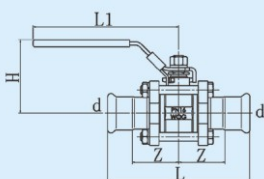

Шаровой кран

Артикул	d	L	H	L1	Z	Цена с НДС, RUB. за шт.
GDA7001	15	103	51	104	32	3240
GDA7002	18	106	53	104	33	3326
GDA7003	22	118	65	126	38	4305
GDA7004	28	135	77	144	44	5648
GDA7005	35	150	82	144	49	8055
GDA7006	42	168	95	189	54	11203
GDA7007	54	200	102	189	65	16064
GDA7008	76.1	273	119	223	84	33563
GDA7009	88.9	312	126	223	96	46664
GDA7010	108	369	169	298	109	82172