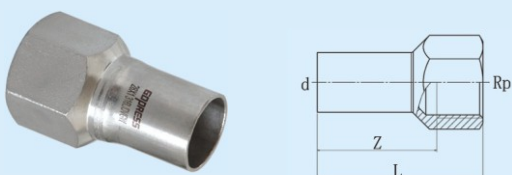

Соединитель ниппельный с ВР

Артикул	d	Rp	L	Z	Цена с НДС, RUB. за шт.
GDA6381	15	1/2	55	40	519
GDA6382	18	1/2	61	46	568
GDA6383	18	3/4	62	45	689
GDA6384	22	1/2	58	43	644
GDA6385	22	3/4	60	43	728
GDA6386	28	3/4	63	46	775
GDA6387	28	1	68	49	897
GDA6388	35	1 1/4	83	61	1284
GDA6389	42	1 1/2	94	72	1223
GDA6390	54	2	101	80	2450